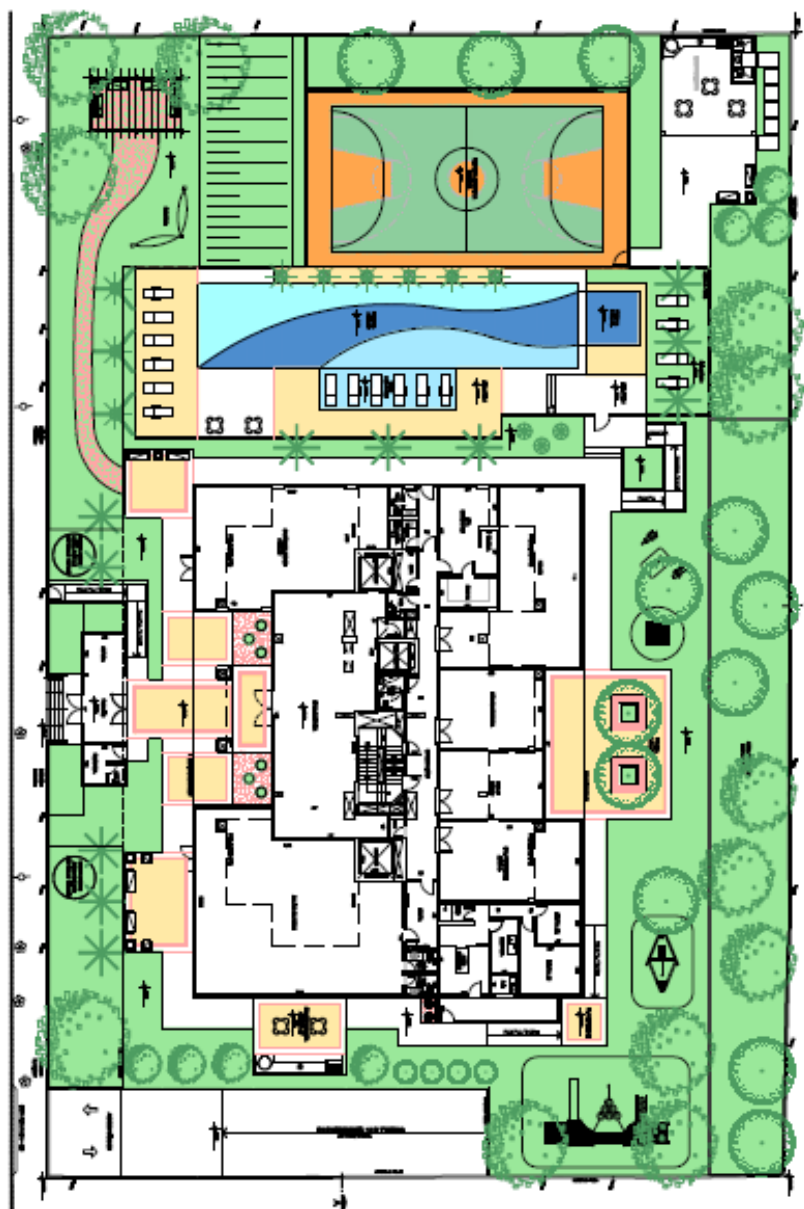

FLECHAS 2

Endereço:	Rua das Flechas
Bairro:	Jardim Prudência
Incorporação e Construção:	EZTEC
Projeto Arquitetônico:	DWA Arquitetura
Projeto Paisagístico:	Jakson Dantas
Projeto de Decoração:	Marcia Brunello
Estilo:	Neoclássico
Nº de Torres:	1
Nº de Unidades por Andar:	6
Área Privativa:	72,24 m²
Nº de Dormitórios:	2
Nº de Pavimentos:	26 pavimentos tipo, térreo, 2subsolos
Nº Total de Unidades:	156
Nº de Vagas:	1 ou 2
Nº de Elevadores:	3
Área do Terreno:	3.675,00 m²

LOCALIZAÇÃO

IMPLANTAÇÃO

**R
U
A
D
A
S
F
E
I
C
H
A
S**

Material preliminar, desenvolvido para treinamento interno; Sujeito à alterações.

PLANTA TIPO – 72m²